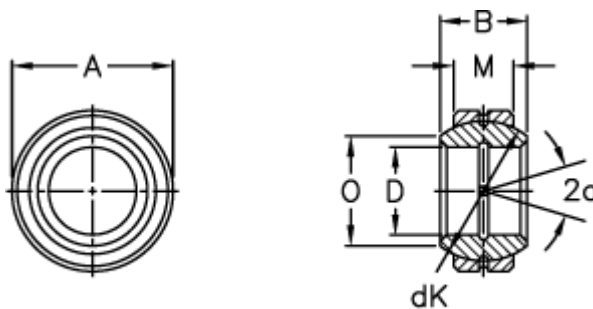

Article number: 03505240

Description: Fluro Rod end GE 240FO

Measures

Str. 6–12 uden smørerille

A = 370 0 -0,040

B = 190

D = 240 0 -0,030

dK = 325

Dynamic load C (kN) = 3050

M = 110

O = 263.6

Static load C0 (kN) = 15300

Tilt angle = 15

Weight = 64900